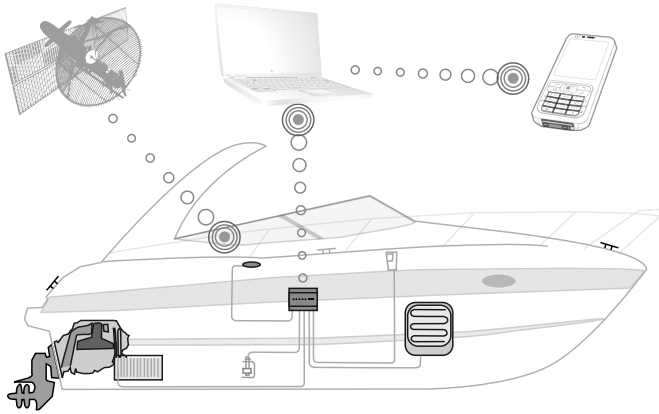

## Funktionsprincip

### Så funkar det

- 1 Koppla in en ProEvo-enhet med GPS/GSM och inbyggt abonnemangsfritt SIM-kort i din båt
- 2 Enheten kommunicerar kontinuerligt med satelliter och uppdaterar sin position
- 3 Enheten rapporterar sin position och aktivitet till ProEvos servrar via GSM-nätet om någonting skulle hända så som stöld eller inbrott
- 4 Logga in på en dator med internet med dina inloggningsuppgifter och få tillgång till all information i realtid och historiskt. Du kan också få information direkt i din mobiltelefon om så önskas.