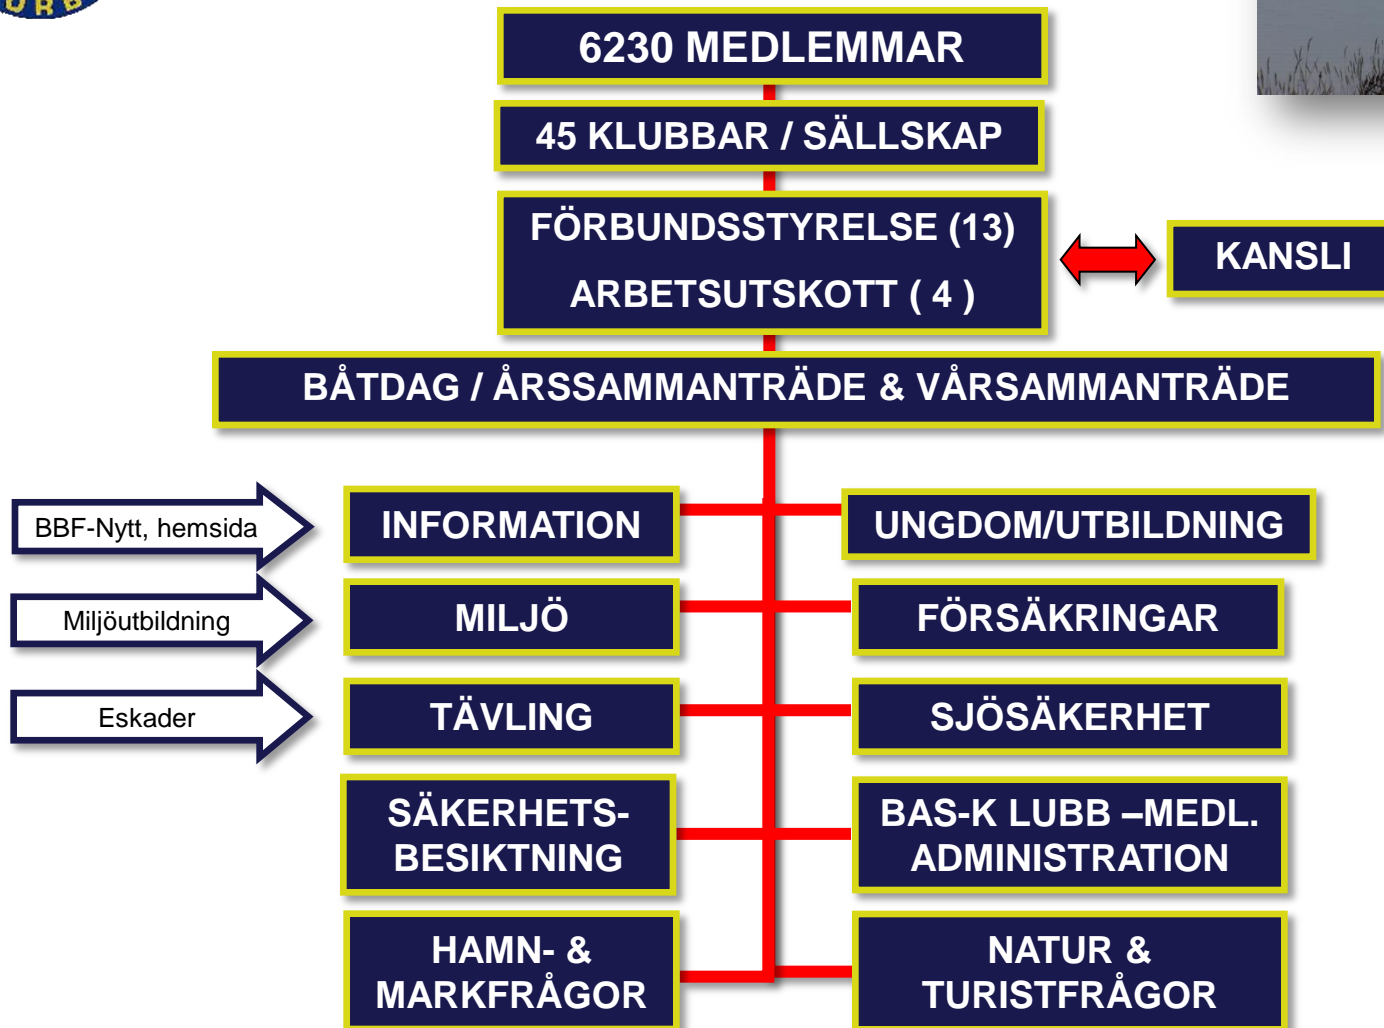

Uppdaterad av Jan-Anders Månsson 2008
Reviderad av Lars Erik Blomqvist
2006-03-31, 2008-10-06, 2009-11---

Blekinge Båtförbund
Sunnavägen 5
371 39 KARLSKRONA

Organisation BBF

Organisation BBF

- **Ordförande Tommy Engvall, Slättanäs BS**
- **V. Ordf. Bennet Borgkvist, Norje BK**
- **Sekreterare**
- **Kassör Hans Knutsson, Jernaviks SS**
- **Ledamot Kenneth Skarphagen, Edenryds BK**
- **Ledamot Bengt Svensson, Svaneviks BRF**
- **Ledamot Christer Friedh, Guövikens BK**
- **Ledamot Per Myrbeck, Slättanäs BS**
- **Ledamot Martin Nordström, Slättanäs BS**
- **Ledamot Ingemar Andersson, K-na Blekinge SS.**
- **Ledamot Anita Brage, Pukaviks BK**
- **Ledamot Joanna Haraldsson, Pukaviks BK**
- **Ledamot Lars Franzén, Pantarholmens BK**
- **Revisor Jan Svensson, Jernaviks SS**
- **Revisor Håkan Bengtsson, Slättanäs BS**
- **Rev. Suppl. Jan-Olof Ahlström, Ronneby MK**