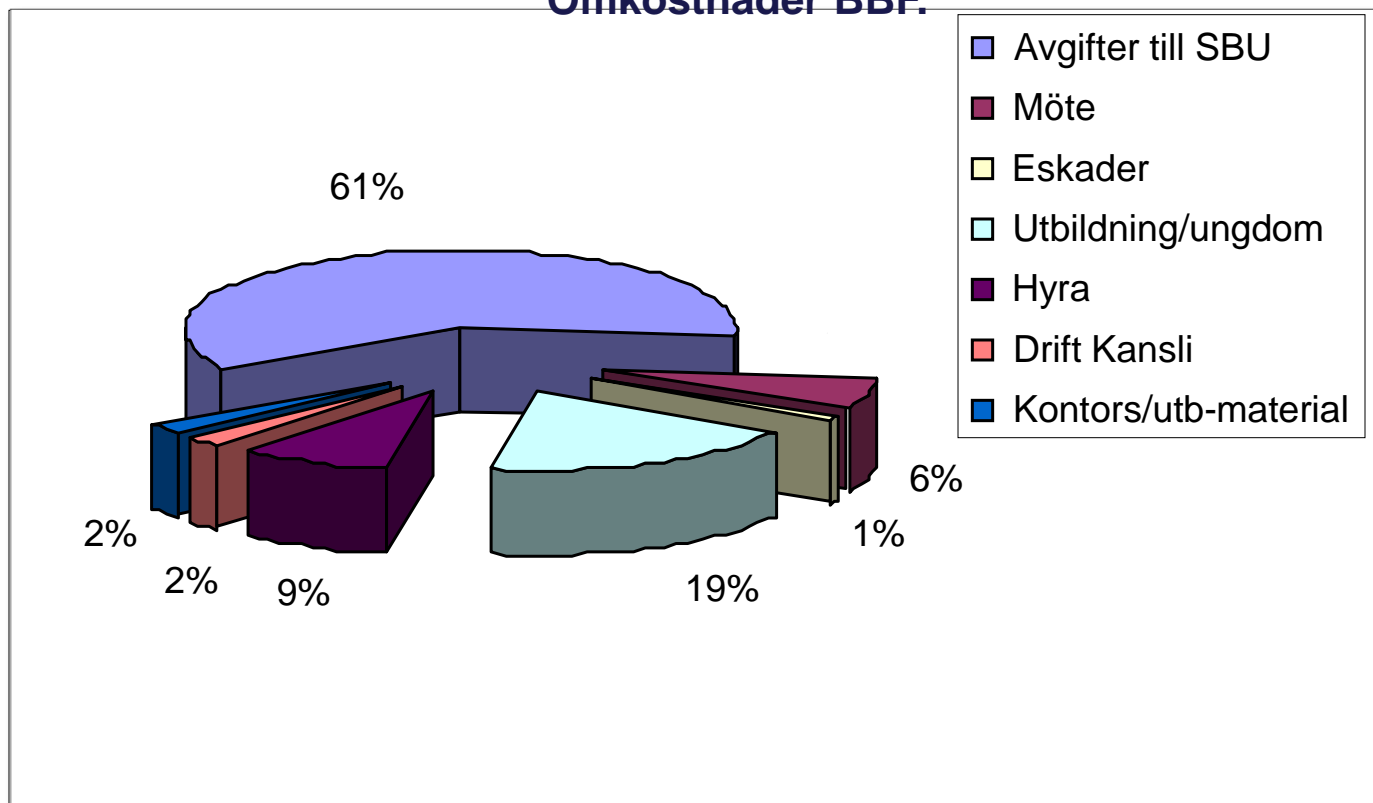

- **MILJÖ.**
 - Inre/Yttre
 - Bottenfärg
 - Toautsläpp m.m.
- **UTBILDNING.**
 - Rorsmansmärket
 - Ungdomsläger
 - Ungdomsledare
 - Miljöombud
 - Besiktningsmän
- **ESKADER.**

Årlig avgift till BBF

75 kr/medlem dubbelansluten klubb (56 kr/SBU, 19 kr/BBF.)

65 kr/medlem enkelansluten klubb (51 kr/SBU, 14 kr/BBF.)

25 kr/ungdom tom 20 år (20 kr/SBU, 5 kr/BBF.)

Omkostnader BBF.

Organisation SBU

Förbund i SBU

Båtklubbarna är anslutna till regionala båtförbund. Båtförbunden omfattar ofta länet där det är aktivt eller på annat sätt logiska områden (t ex Mälarens BF omfattar Mälaren medan Saltsjön-Mälarens BF omfattar Stockholm med närområde). Två klubbar är riksomfattande och betecknas därför som förbund inom SBU. Dessa är Kungliga Motorbåtklubben och Navigationssällskapet.