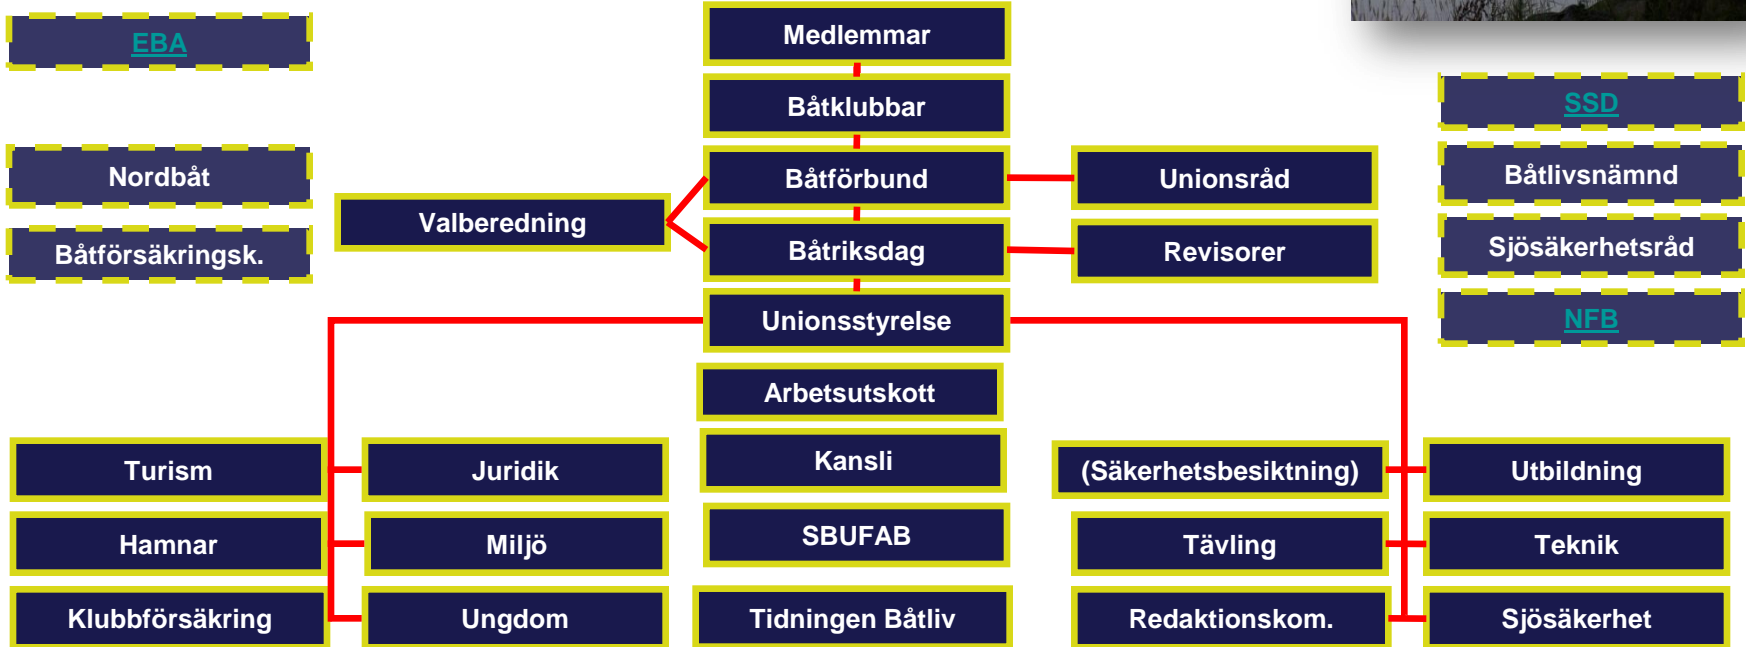

65 kr/medlem enkelansluten klubb (51 kr/SBU, 14 kr/BBF.)

25 kr/ungdom tom 20 år (20 kr/SBU, 5 kr/BBF.)

Omkostnader BBF.

Organisation SBU

Förbund i SBU

Båtklubbarna är anslutna till regionala båtförbund. Båtförbunden omfattar ofta länet där det är aktivt eller på annat sätt logiska områden (t ex Mälarens BF omfattar Mälaren medan Saltsjön-Mälarens BF omfattar Stockholm med närområde). Två klubbar är riksomfattande och betecknas därför som förbund inom SBU. Dessa är Kungliga Motorbåtklubben och Navigationssällskapet.